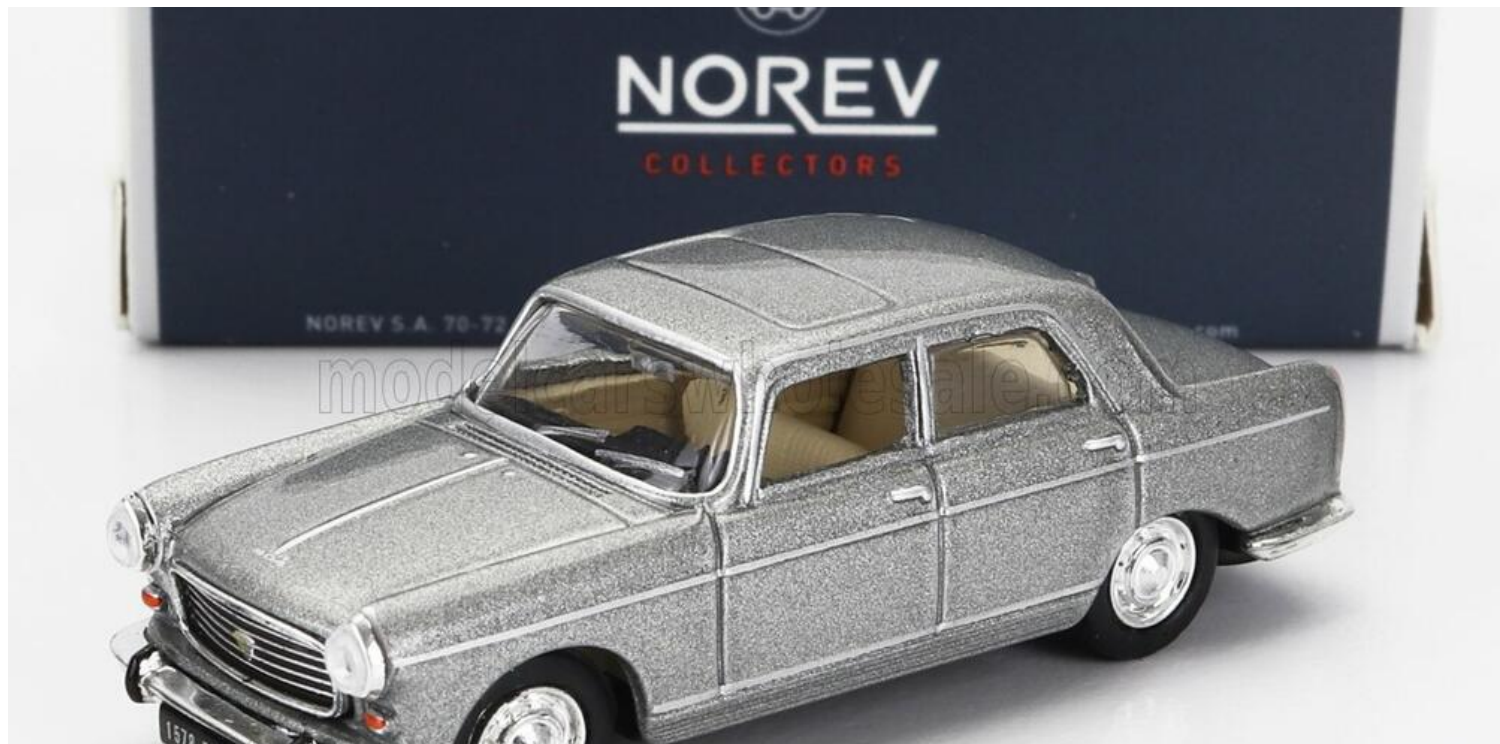

# QUICK PICK

Press Center

## NOREV 1/87 - PEUGEOT 404 - GREY METALLIC - 1968

Ref: 3551094744495

NOREV 1/87  
NV 474449  
PEUGEOT 404  
GREY METALLIC  
1968

Preço:

**€ 8.95**

DIECAST, NOREV, Norev 1/87